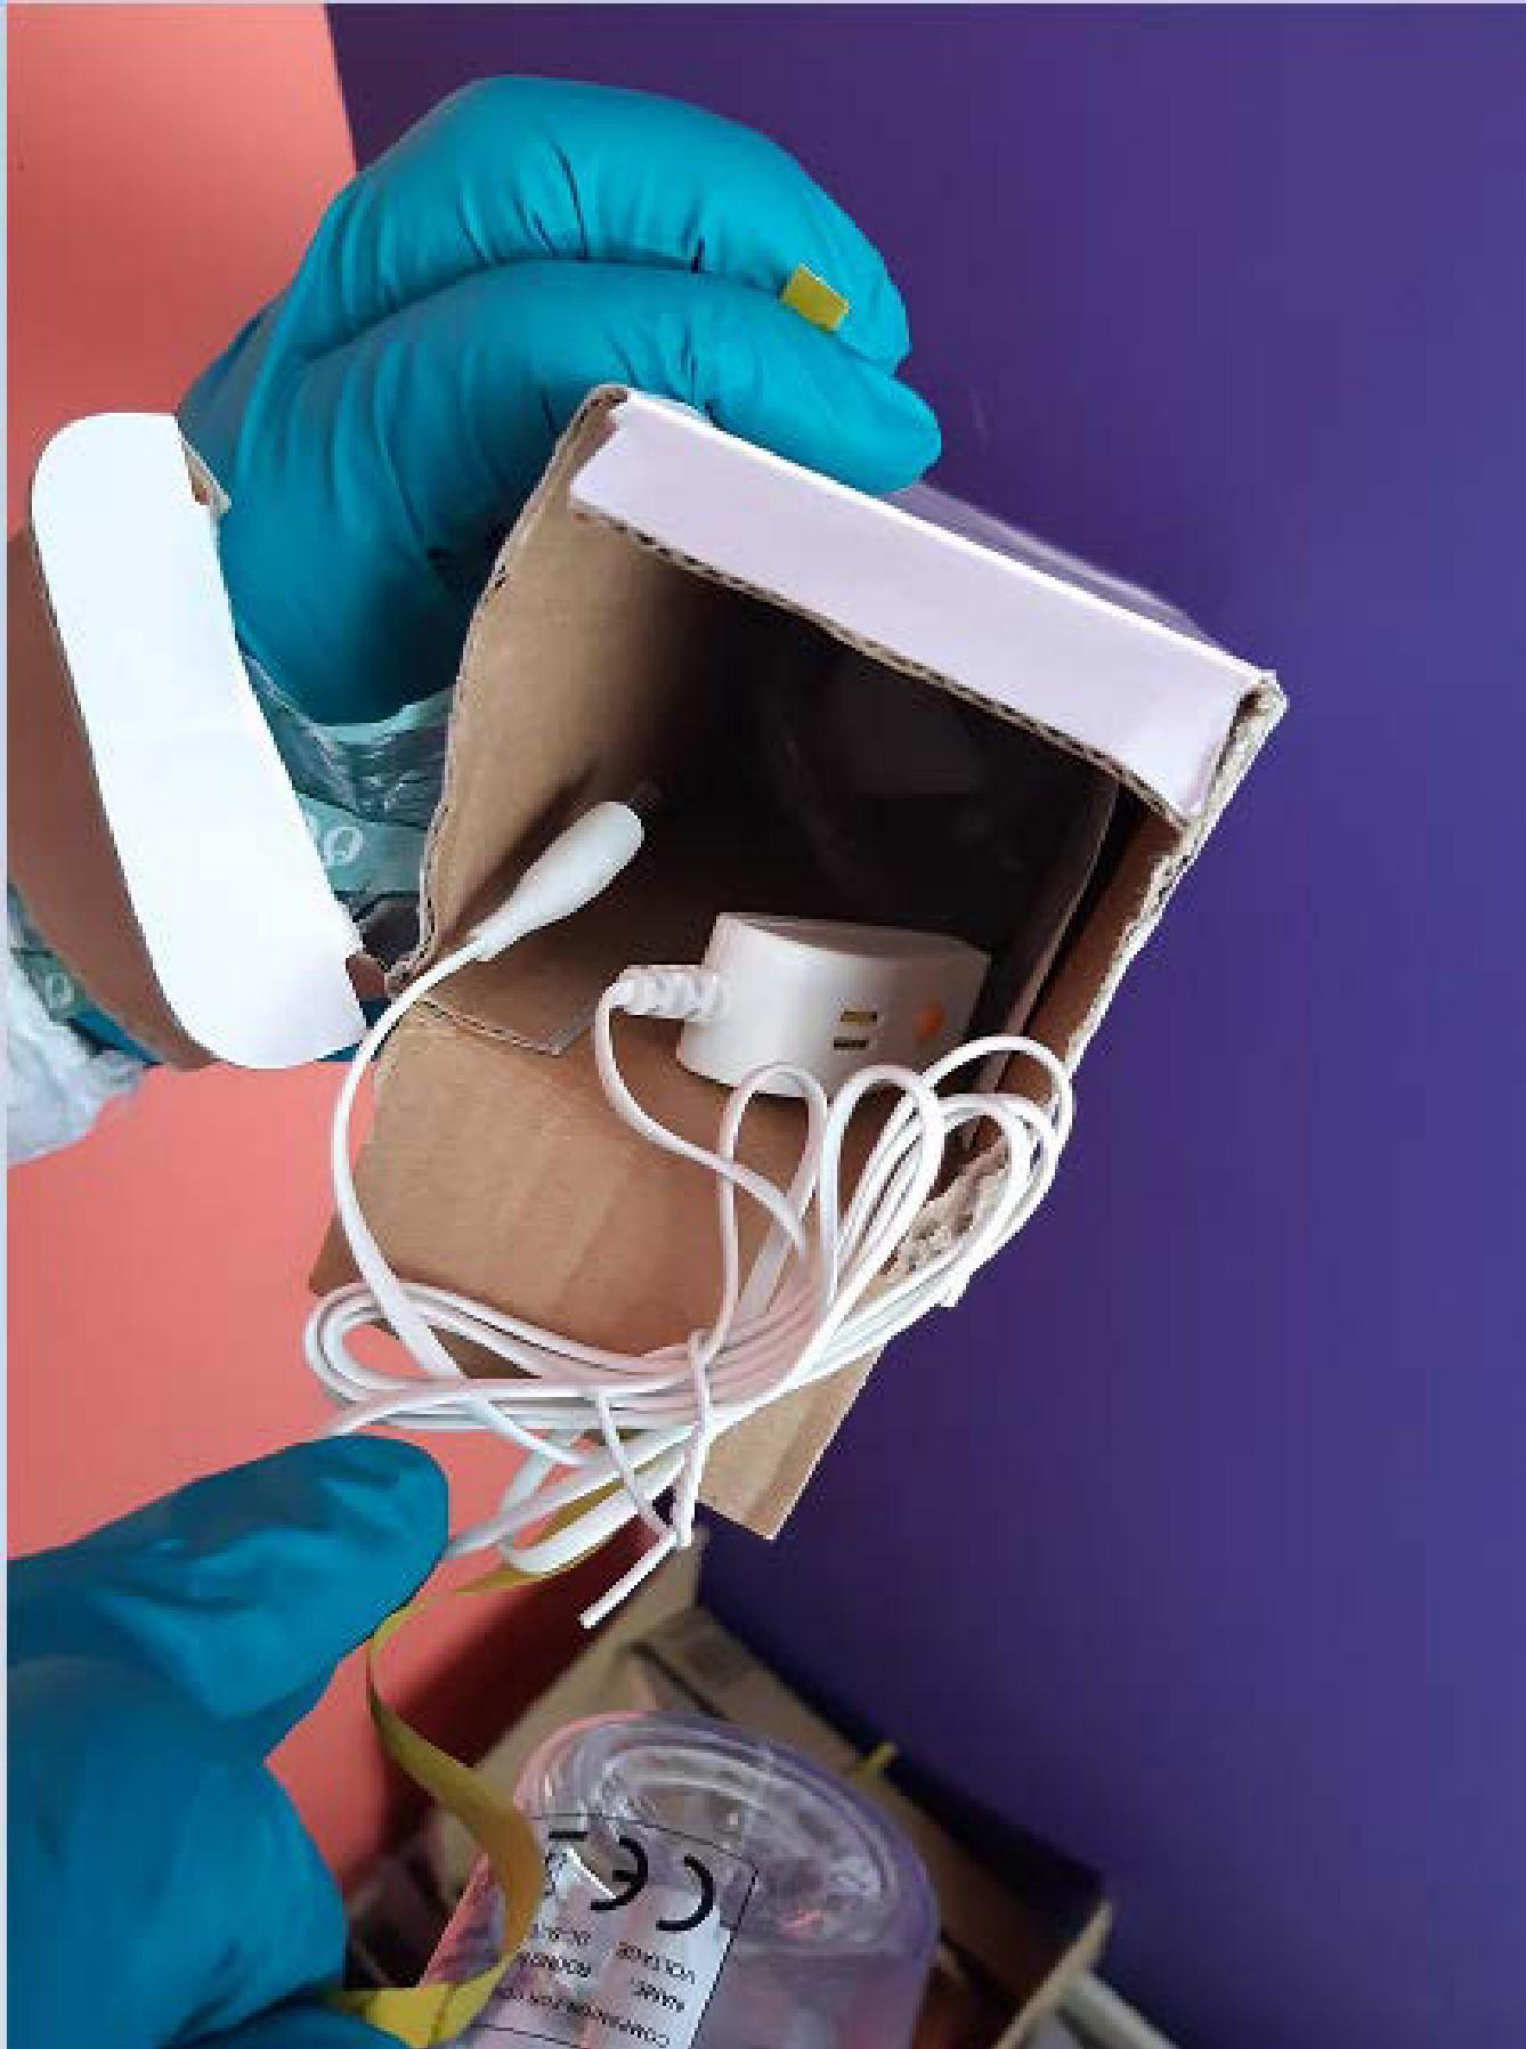

MERP007641_0019