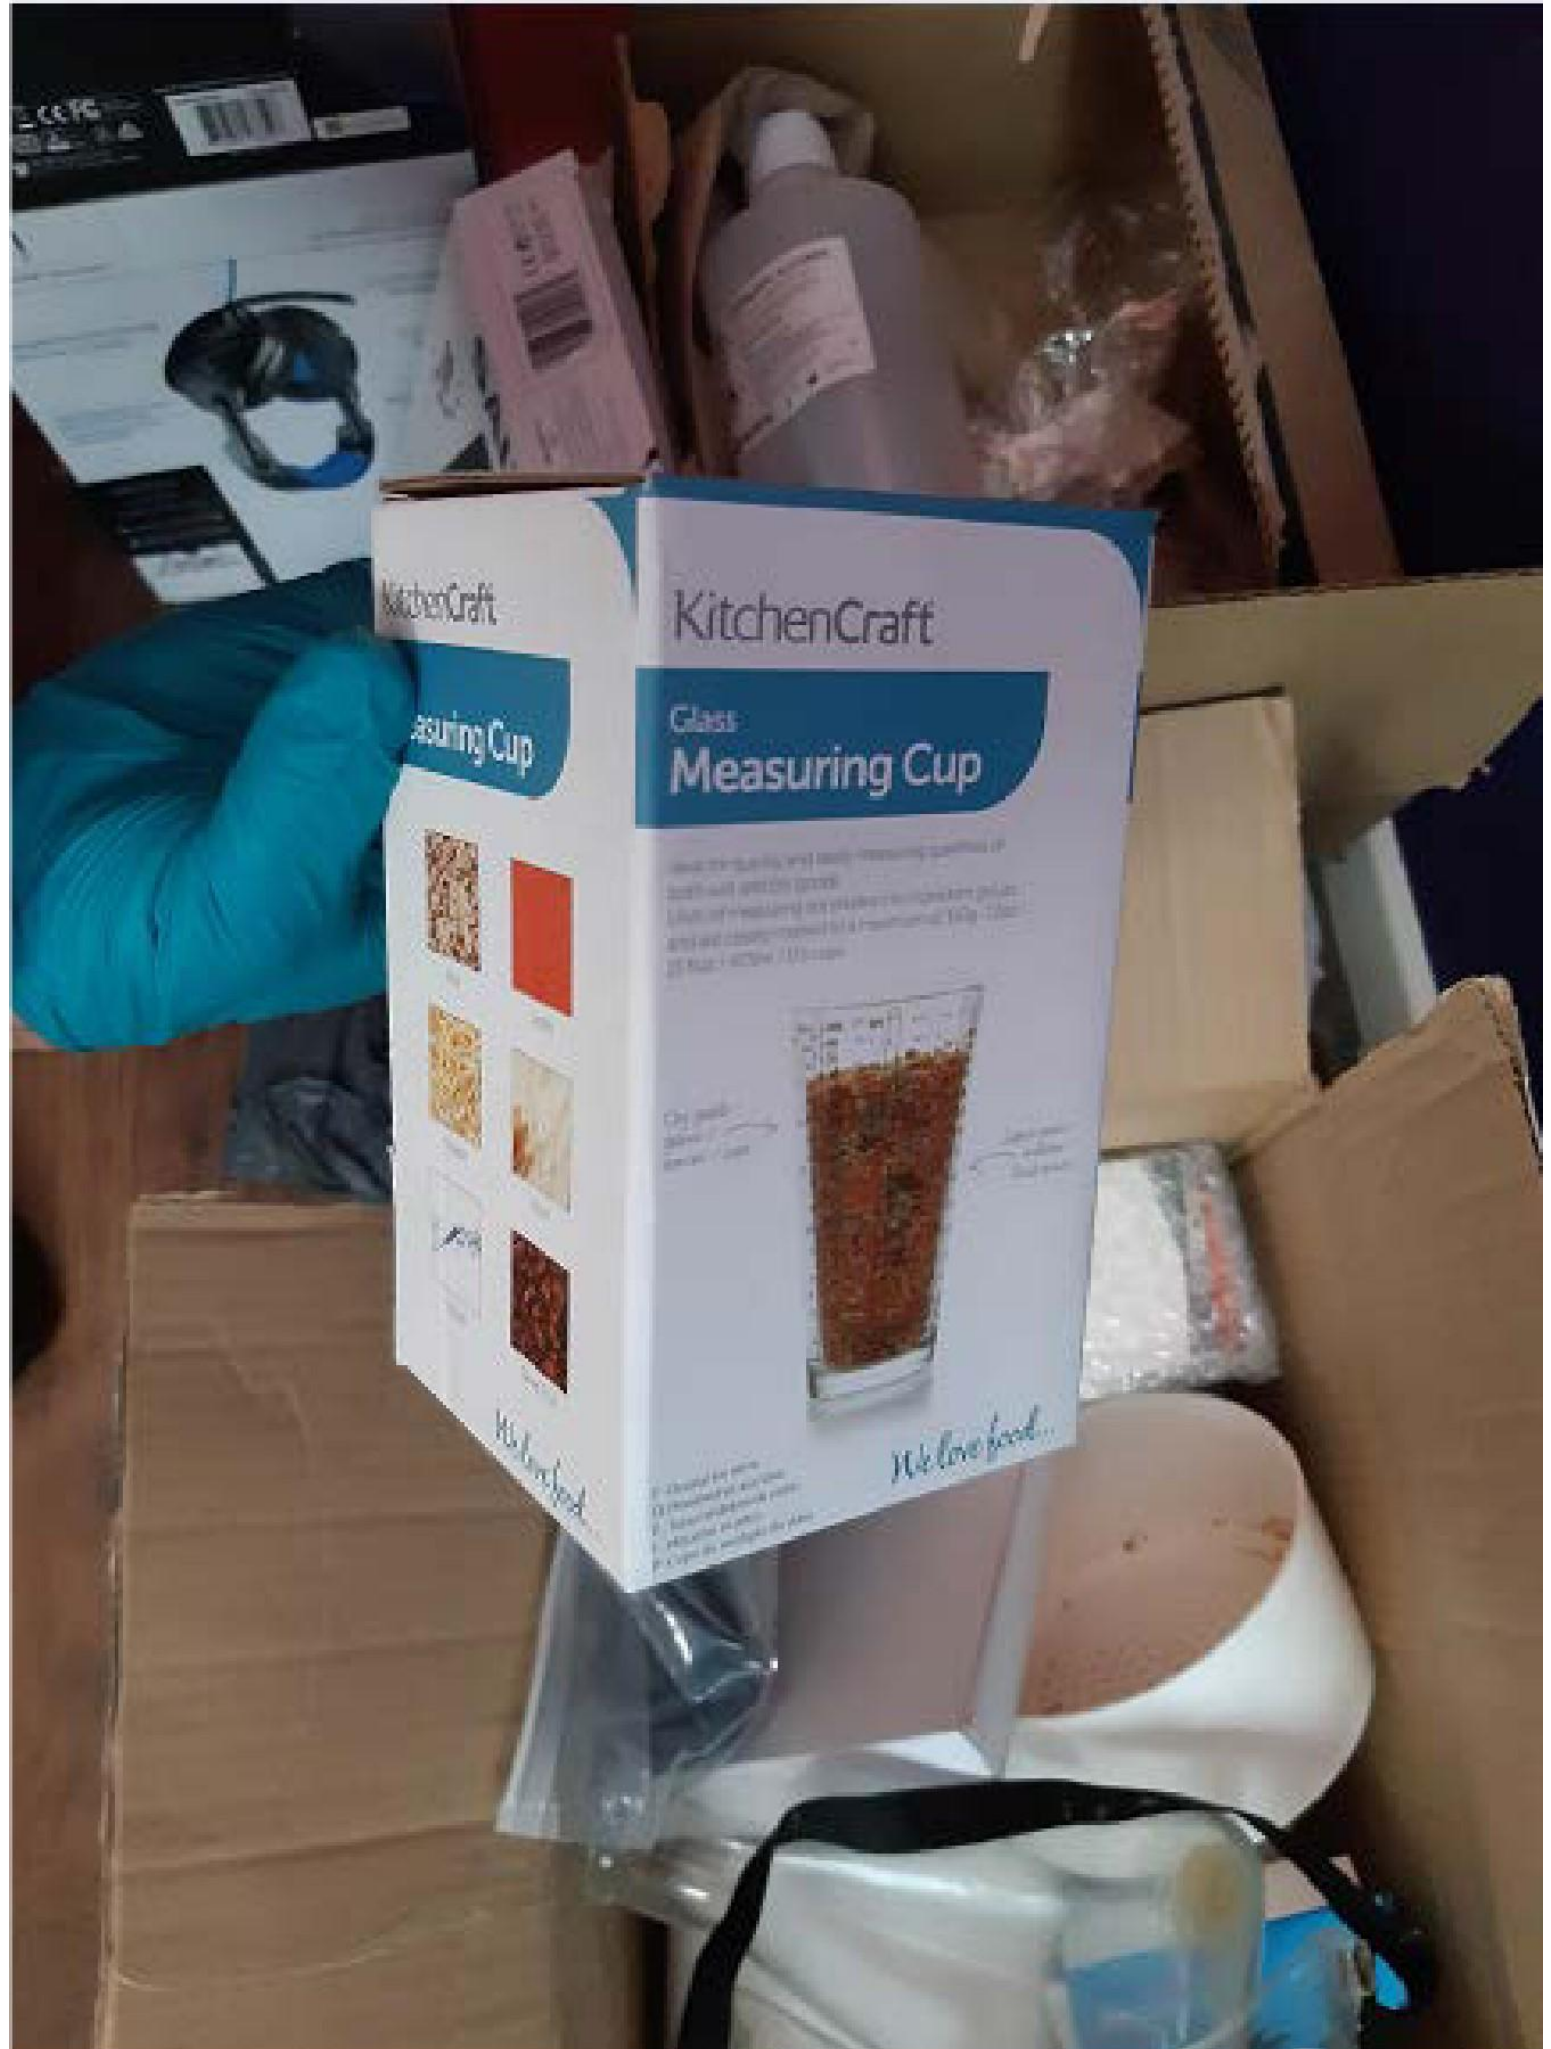

28

GATE

20

Shipping label with QR code and text

012

MERP007641_0003

MERP007641_0004

MERP007641_0005

MERP007641_0014

MERP007641_0015

Model: MS01
1000mAh Power Bank (PC-1000)

MADE IN CHINA

10000mAh POWER BANK

QUALITATIVE FILTER PAPER

MEDIUM SPEED

<input type="checkbox"/>	4500-2070	Circular	Ø190mm
<input type="checkbox"/>	4500-2090	Circular	Ø180mm
<input type="checkbox"/>	4500-2110	Circular	Ø170mm
<input checked="" type="checkbox"/>	4500-2120	Circular	Ø160mm
<input type="checkbox"/>	4500-2130	Circular	Ø150mm
<input type="checkbox"/>	4500-2150	Circular	Ø140mm